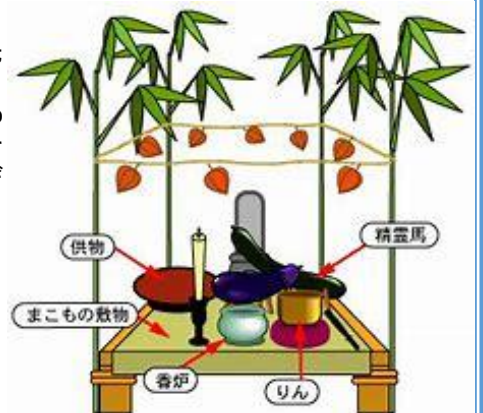

9月の行事予定

10日(月)	体操教室	18日(水)	施設訪問 (5歳児)
13日(木)	防災センター見学 (4,5歳児)	19日(火)	園庭開放
	園外保育 (3歳児)	25日(火)	避難訓練
	身体測定 (0,2歳児)	26日(水)	誕生会
14日(金)	身体測定 (1,3,4,5歳児)	27日(木)	いもほり (4,5歳児)

熱中症に気を付けましょう!

暑い日や湿気の多い日に、沢山汗をかいた時に起こりやすい病気です。顔が火照り、ぐったりしていたらSOSのサインです!『のどがかわいた』と感じたら、体の水分はかなり減っていると考えてください。のどのかわきを感じないように、こまめに水分を取りましょう。また、汗と一緒に塩分も体外に出してしまうので塩分も同時に摂取するようにしましょう。規則正しい生活習慣を心がけ、暑い夏を乗り切りましょう!!

お盆ってなあに?

お盆は年に一度、ご先祖をお迎えして、今生きている人と目には見えなくなった御先祖の魂と一緒に同じ屋根の下で暮らす、あらたまった日です。この日は、御先祖をおもてなしするため、お仏壇の前に棚が設けられていますが、この棚を精霊棚(しょうりょうだな)といいます。この棚には、テーブルクロスとして「マコモ」で編んだござを敷き、その上に御先祖の好物や新鮮な野菜・果物などをお供えします。綱に飾ってあるホオズキは、ちょうちんをかたどり、そうめんは、細く長く家が長くよう、コンブは御先祖様が「よろこぶ」ようにとお供えします。そして家族みんなで手を合わせて「これからも平和に暮らしていけるよう努力します。御先祖様、どうぞ見守っていて下さい。」とお祈りをします。御先祖様への感謝の気持ちを持って迎えられるようにしたいですね。