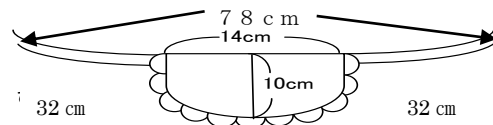

お知らせとお祝い

23日 (木) 地蔵盆

- ・時間：10時00分から10時30分
- ・場所：照隣認定こども園
- ・地蔵盆とはお地蔵様を子どもの守り仏として信仰し子どもたちが日々健康で安全に楽しく過ごさせて頂いていることに感謝する行事です。
- ・今年より盆踊り、職員によるゲームを行います。兄弟、ご近所の方などお誘いあわせの上ご参加お待ちしております。
- ・子どもたちが元気に過ごせますように、皆でお参りします。そこで保護者の方にすすく地蔵様の真っ赤なよだれかけを作って頂きたいをお願い致します。(お子様が身に付けている服・下着で作って頂くとお地蔵様が守って下さると言われています) お作り頂ける方は、**8月17日(金)**までにお持ち下さい。